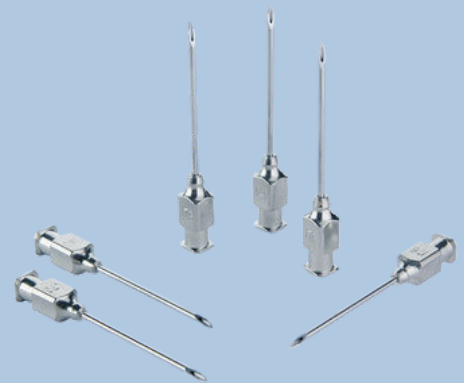

# AIGUILLES MÉTALLIQUES DE VACCINATION

DROMADAIRES

	Dimensions	Ref.
1,40 x 50 mm	17 G x 2"	318
2,00 x 50 mm	14G x 2"	322